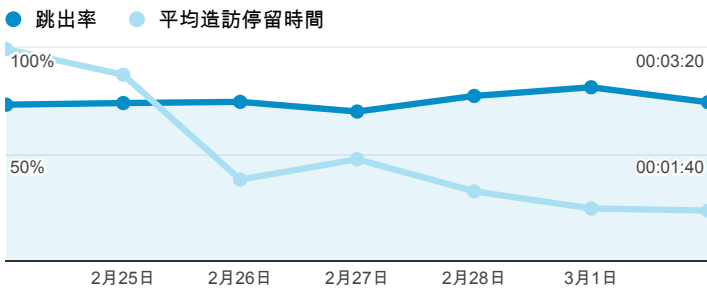

報表01_訪客

2014年2月24日 - 2014年3月2日

平均造訪停留時間和單次造訪頁數

造訪地圖

跳出率和平均造訪停留時間

造訪 (依瀏覽器分組)

造訪和不重複訪客

造訪和新造訪率 (依行動裝置資訊分組)