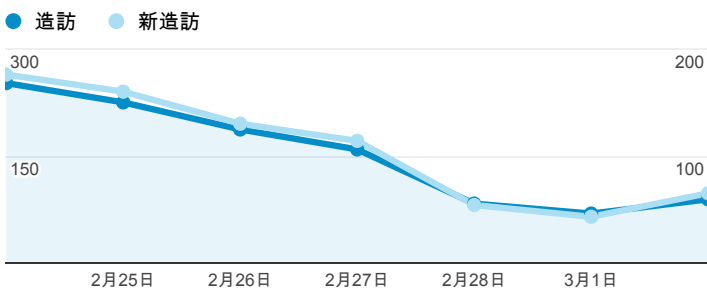

造訪和新造訪

造訪 (依裝置類別分組)

造訪 (依語言分組)