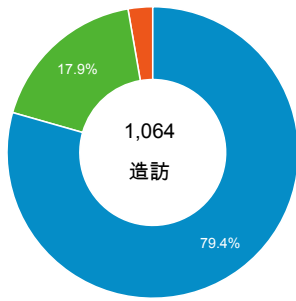

■ desktop ■ mobile ■ tablet

語言	造訪
zh-tw	948
en-us	54
zh-cn	39
en	8
ja	4
zh-hk	4
en-gb	2
es	2
ja-jp	2
fr	1