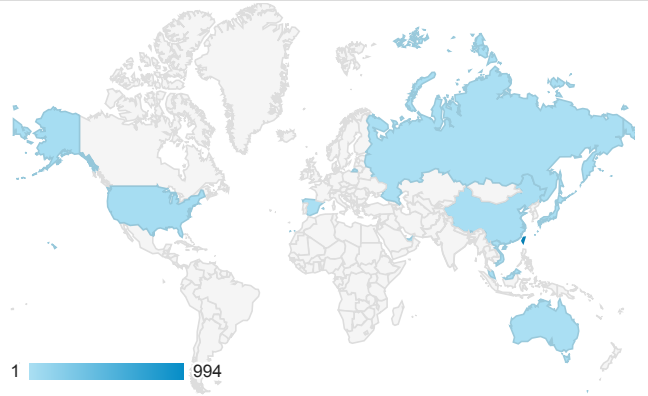

報表01_訪客

2014年2月24日 - 2014年3月2日

平均造訪停留時間和單次造訪頁數

造訪地圖

跳出率和平均造訪停留時間

造訪 (依瀏覽器分組)

造訪和不重複訪客

造訪和新造訪率 (依行動裝置資訊分組)