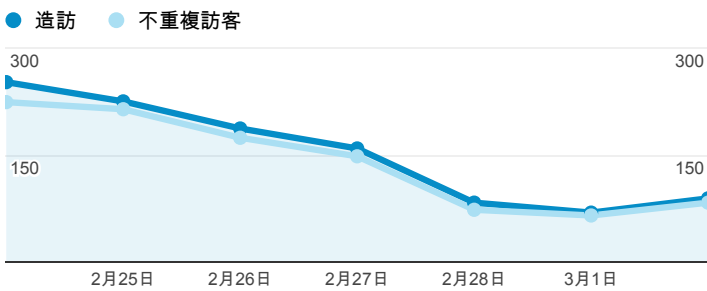

報表01_訪客

2014年2月24日 - 2014年3月2日

平均造訪停留時間和單次造訪頁數

造訪地圖

跳出率和平均造訪停留時間

造訪 (依瀏覽器分組)

造訪和不重複訪客

造訪和新造訪率 (依行動裝置資訊分組)