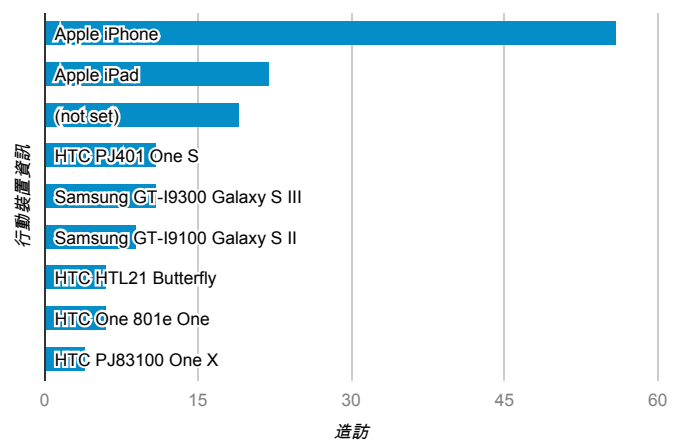

報表01_訪客

2014年2月24日 - 2014年3月2日

平均造訪停留時間和單次造訪頁數

造訪地圖

跳出率和平均造訪停留時間

造訪 (依瀏覽器分組)

造訪和不重複訪客

造訪和新造訪率 (依行動裝置資訊分組)