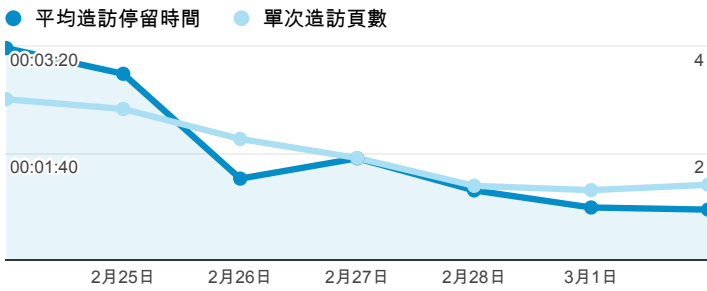

報表01_訪客

2014年2月24日 - 2014年3月2日

平均造訪停留時間和單次造訪頁數

造訪地圖

跳出率和平均造訪停留時間

造訪 (依瀏覽器分組)

造訪和不重複訪客

造訪和新造訪率 (依行動裝置資訊分組)