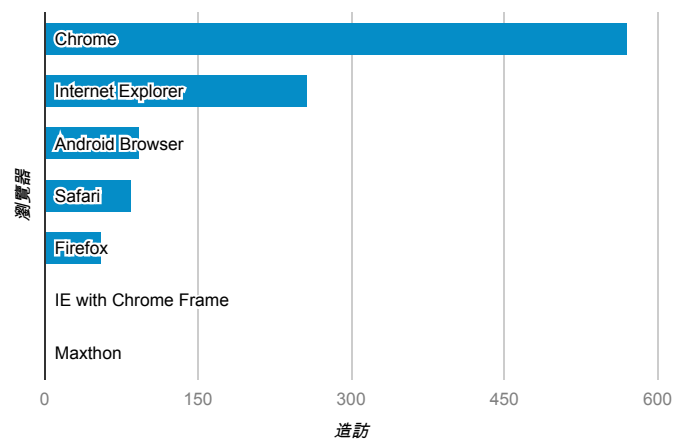

報表01_訪客

2014年2月24日 - 2014年3月2日

平均造訪停留時間和單次造訪頁數

造訪地圖

跳出率和平均造訪停留時間

造訪 (依瀏覽器分組)

造訪和不重複訪客

造訪和新造訪率 (依行動裝置資訊分組)